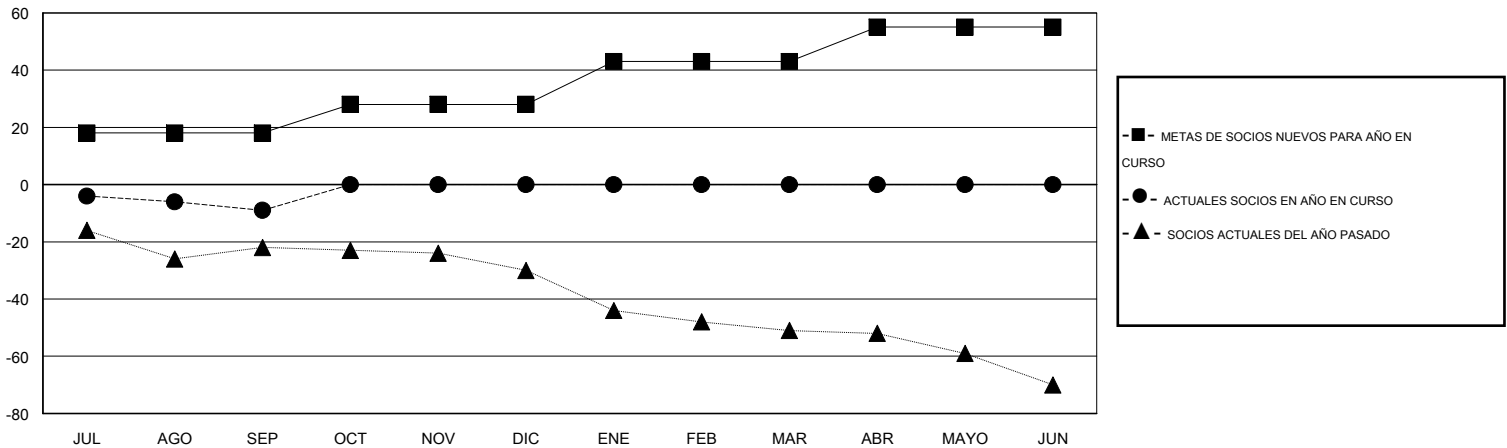

MONTHLY MEMBERSHIP PROGRESS REPORT

District T 2

Results as of: 9/30/2014

GMT: Pedro Marrello

UBICACIÓN CHILE

GMT DE AE 3

Clubes					socios				
RESULTADOS DE 2014-2015					RESULTADOS DE 2014-2015				
TRIMESTRE	META DE CLUBES NUEVOS	NUEVOS CLUBES	CLUBES DADOS DE BAJA	GANANCIA/PÉRDIDA NETA	TRIMESTRE	META DE SOCIOS NUEVOS	SOCIOS FUNDADORES Y SOCIOS AÑADIDOS	SOCIOS DADOS DE BAJA	GANANCIA/PÉRDIDA NETA
JUL/AGO/SEP	1	0	0	0	JUL/AGO/SEP	18	25	34	-9
OCT/NOV/DIC	1	0	0	0	OCT/NOV/DIC	10	0	0	0
ENE/FEB/MAR	0	0	0	0	ENE/FEB/MAR	15	0	0	0
ABR/MAYO/JUN	0	0	0	0	ABR/MAYO/JUN	12	0	0	0

METAS Y CIFRA ACUMULATIVA DE CLUBES NUEVOS

METAS Y CIFRA ACUMULATIVA DE SOCIOS

CLUBES DADOS DE BAJA: 0	10 CLUBS OF 46 AÑADIERON 1 O MÁS SOCIOS NUEVOS	<u>DISTRIBUCIÓN POR SEXO</u>
		MASCULINO 389 (63.25%)
		FEMENINO 226 (36.75%)
<u>SOCIOS DADOS DE BAJA</u>	CLIC AQUÍ PARA DATOS DE SALUD DE CLUB	SOCIOS EN UNIDAD FAMILIAR 0
FALLECIDOS 1		CABEZA DE FAMILIA 0
CLUB CANCELADO 0		NO ES CABEZA DE FAMILIA 0
OTRO 33		
TOTAL 34		