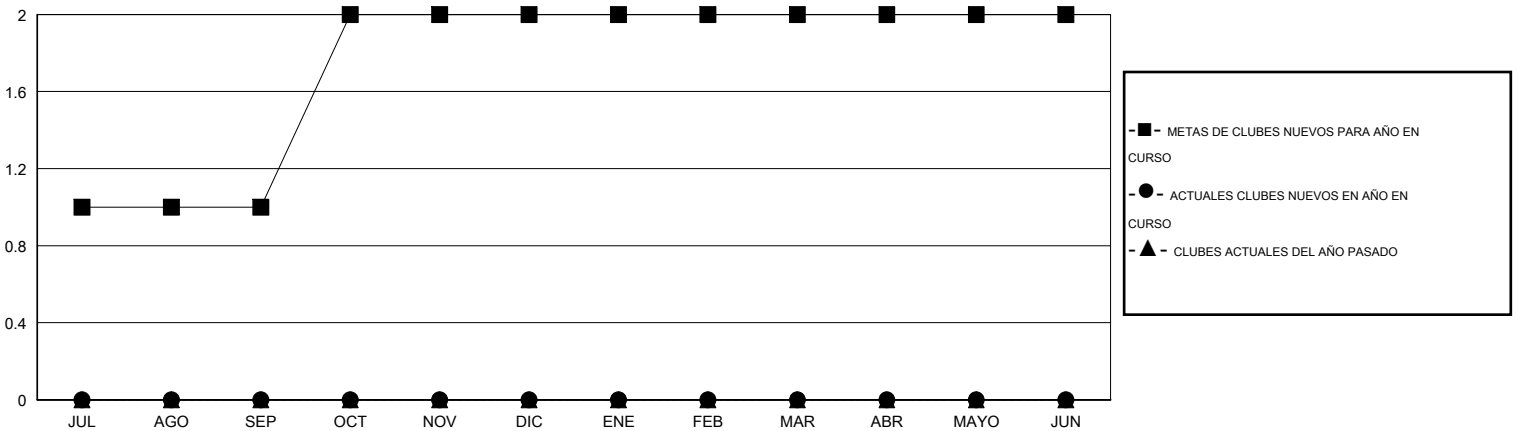

MONTHLY MEMBERSHIP PROGRESS REPORT

District T 2

Results as of: 9/30/2014

GMT: Pedro Marrello

UBICACIÓN CHILE

GMT DE AE 3

Clubes					socios				
RESULTADOS DE 2014-2015					RESULTADOS DE 2014-2015				
TRIMESTRE	META DE CLUBES NUEVOS	NUEVOS CLUBES	CLUBES DADOS DE BAJA	GANANCIA/PÉRDIDA NETA	TRIMESTRE	META DE SOCIOS NUEVOS	SOCIOS FUNDADORES Y SOCIOS AÑADIDOS	SOCIOS DADOS DE BAJA	GANANCIA/PÉRDIDA NETA
JUL/AGO/SEP	1	0	0	0	JUL/AGO/SEP	18	25	34	-9
OCT/NOV/DIC	1	0	0	0	OCT/NOV/DIC	10	0	0	0
ENE/FEB/MAR	0	0	0	0	ENE/FEB/MAR	15	0	0	0
ABR/MAYO/JUN	0	0	0	0	ABR/MAYO/JUN	12	0	0	0

METAS Y CIFRA ACUMULATIVA DE CLUBES NUEVOS

METAS Y CIFRA ACUMULATIVA DE SOCIOS

CLUBES DADOS DE BAJA: 0	10 CLUBS OF 46 AÑADIERON 1 O MÁS SOCIOS NUEVOS	<u>DISTRIBUCIÓN POR SEXO</u>
		MASCULINO 389 (63.25%)
		FEMENINO 226 (36.75%)
<u>SOCIOS DADOS DE BAJA</u>	CLIC AQUÍ PARA DATOS DE SALUD DE CLUB	SOCIOS EN UNIDAD FAMILIAR 0
FALLECIDOS 1		CABEZA DE FAMILIA 0
CLUB CANCELADO 0		NO ES CABEZA DE FAMILIA 0
OTRO 33		
TOTAL 34		